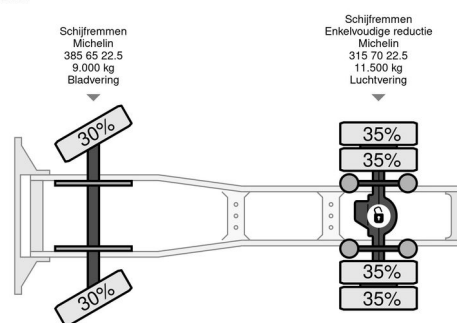

4x2

Referentienummer: 31BGX2