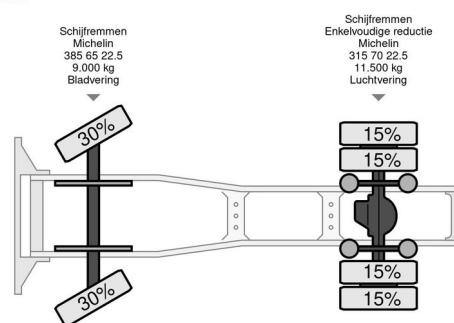

4x2

Referentienummer: 29BGX2