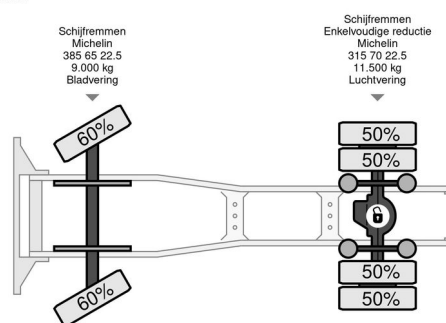

DAF HAEN3

INFORMACJE OGÓLNE

Zrobi?	DAF
Typ	HAEN3
Rok	2016
Przebieg	914.359 km
Budowa	Standardowy ci?gnik
Klasa emisji	6

INFORMACJE TECHNICZNE

Pierwsza data rejestracji	26-02-2016
Tablica rejestracyjna	32-BGX-2
Paliwo	Diesel
Transmisja	Automatycznie
Numer identyfikacyjny pojazdu	XLRTEH4300G100715
Konfiguracja osi	4x2
Waga	8.172 kg
No?no??	12.328 kg
Waga brutto	20.500 kg
Liczba butli	6
Rozstaw osi	380
D?ugo??	616 cm
Szeroko??	255 cm

AKCESORIA

DAF XF 460 HAEN3

4x2

Referentienummer: 32BGX2

OPIS

Uszkodzenia: brak