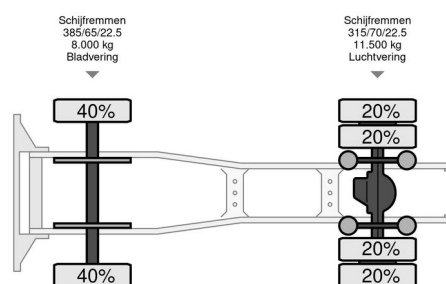

DAF XF 510

INFORMACJE OGÓLNE

Zrobi?	DAF
Typ	XF 510
Rok	2016
Przebieg	1.074.633 km
Budowa	Standardowy ci?gnik
Klasa emisji	6

INFORMACJE TECHNICZNE

Pierwsza data rejestracji	15-06-2016
Tablica rejestracyjna	26-BHK-1
Paliwo	Diesel
Transmisja	Automatycznie
Konfiguracja osi	4x2
Waga	8.652 kg
No?no??	11.848 kg
Waga brutto	20.500 kg
Liczba butli	6
Moc kw	375
Moc	510
Rozstaw osi	380
D?ugo??	616 cm
Szeroko??	255 cm

AKCESORIA

DAF XF 510 XF 510

4x2

Referentienummer: 26BHK1

OPIS

Uszkodzenia: brak