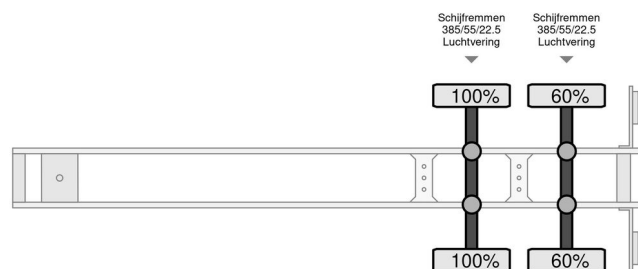

Fliegl SZS300 - 2015 - Container chassis

AKCESORIA

OPIS