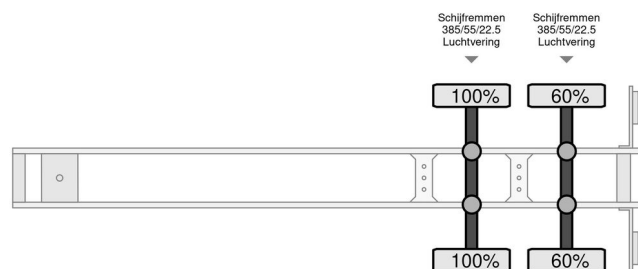

### INFORMACJE TECHNICZNE

Pierwsza data rejestracji	02-07-2015
Tablica rejestracyjna	ON-68-VZ
Długość??	1.335 cm
Szerokość??	2.550 cm

COMPANJEN

Fliegl SZS300 - 2015 - Container chassis

Referentienummer: ON68VZ