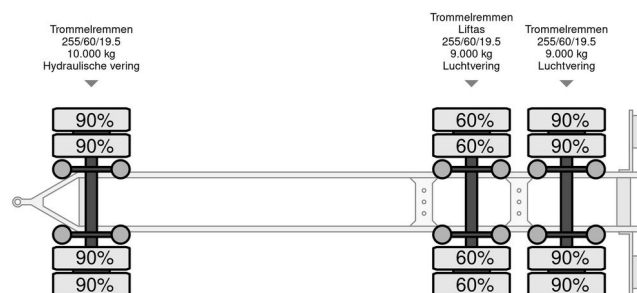

GS Livestock Transport

INFORMACJE OGÓLNE

Zrobi?	GS
Typ	Livestock Transport
Rok	2017
Budowa	Transport zwierzt

INFORMACJE TECHNICZNE

Pierwsza data rejestracji	05-04-2017
Tablica rejestracyjna	19-WR-DG
Waga	10.420 kg
No?no??	19.580 kg
Waga brutto	30.000 kg
Rozstaw osi	597
Szeroko??	255 cm

GS Livestock Transport

Referentienummer: 19WRDG

AKCESORIA

OPIS

3 lagen belast beweegbare vloeren, Kleventa regelsysteem voor ventilatoren