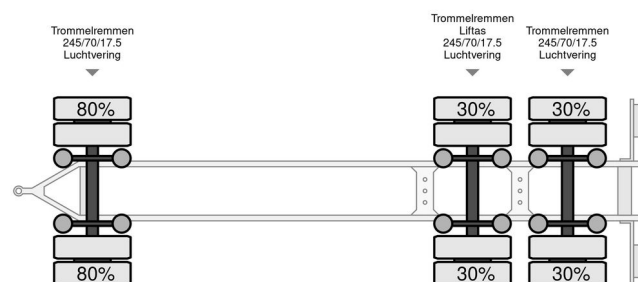

GS Meppel AV 2800 A

INFORMACJE OGÓLNE

Zrobi?	GS Meppel
Typ	AV 2800 A
Rok	2005
Budowa	Transport zwierząt

INFORMACJE TECHNICZNE

Pierwsza data rejestracji	22-07-2005
Rozstaw osi	561
Długość??	9.750 cm
Szerokość??	2.550 cm
Wysokość??	4.000 cm

GS Meppel AV 2800 A

AKCESORIA

OPIS

Geconditioneerd vervoer met diesel aggregaat en verwarming
Opbouwlengthe 8.00 meter
Triangel 1.50 meter