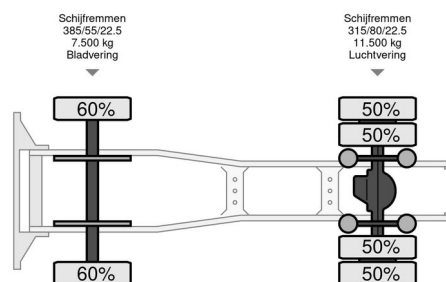

Iveco 190.48

INFORMACJE OGÓLNE

Zrobi?	Iveco
Typ	190.48
Rok	2002
Przebieg	820.000 km
Budowa	Standardowy ci?gnik
Klasa emisji	3

INFORMACJE TECHNICZNE

Pierwsza data rejestracji	26-02-2002
Tablica rejestracyjna	13-BVB-2
Paliwo	Diesel
Transmisja	Automatycznie
Konfiguracja osi	4x2
Waga	7.800 kg
No?no??	10.200 kg
Waga brutto	18.000 kg
Liczba butli	6
Moc kw	353
Moc	480
Rozstaw osi	380
D?ugo??	623 cm
Szeroko??	250 cm
Wysoko??	385 cm

AKCESORIA

Iveco Eurostar 190.48

4x2

Referentienummer: 13BVB2

OPIS

Prachtig mooie auto, in nieuwstaat