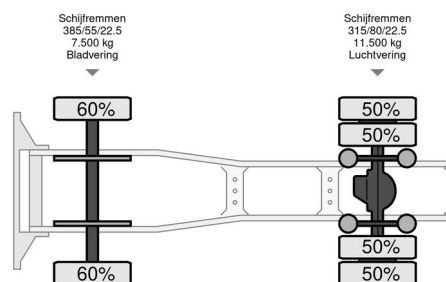

OPIS

Prachtig mooie auto, in nieuwstaat