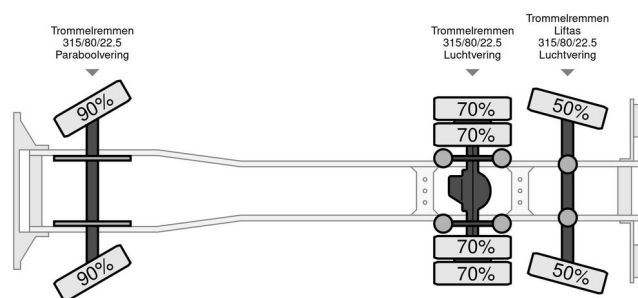

Iveco 190-36 - 1992 - Bonfiglioli - totally complete

INFORMACJE OGÓLNE

Zrobi?	Iveco
Typ	190-36 - 1992 - Bonfiglioli - totally complete
Rok	1992
Przebieg	135.690 km
Budowa	D?wig samochodowy
Klasa emisji	2

INFORMACJE TECHNICZNE

Pierwsza data rejestracji	01-06-1992
Paliwo	Diesel
Transmisja	Podr?cznik
Konfiguracja osi	6x2
Waga	22.400 kg
No?no??	24.000 kg
Waga brutto	46.400 kg
Marka baterii	Bonfiglioli
Typ d?wigu	P55000 TL/4SI
?uraw Rok produkcji	2002
Pozycja ?urawia	Za kabin?

COMPANJEN

Iveco Turbostar 190.36 190-36 - 1992 - Bonfiglioli - totally complete 6x2

AKCESORIA

OPIS

Reikwijdte 25meter
Auto is in nieuwstaat, Onderhoudsboekje aanwezig.
keuringsrapporten.
helemaal compleet.