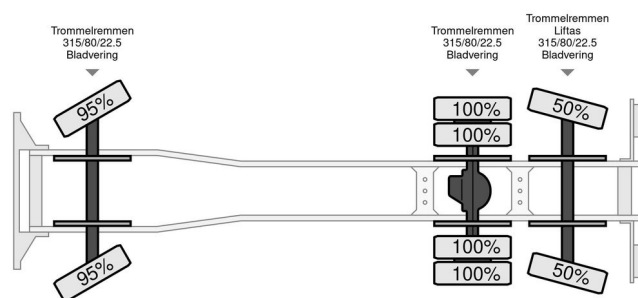

OPIS

Prachtig mooie strakke auto, geen roest.
Voor de liefhebber!