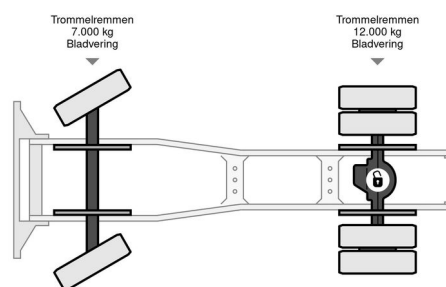

AKCESORIA

OPIS

Meer foto's op onze site www.companjen.nl