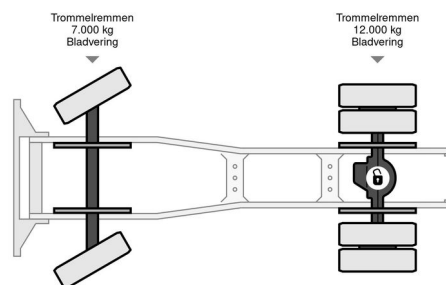

Iveco 190.42

INFORMACJE OGÓLNE

Zrobi?	Iveco
Typ	190.42
Rok	1991
Przebieg	491.810 km
Budowa	Standardowy ci?gnik

INFORMACJE TECHNICZNE

Pierwsza data rejestracji	30-03-1991
Paliwo	Diesel
Transmisja	Podr?cznik
Konfiguracja osi	4x2
Liczba butli	8
Moc kw	309
Moc	420
Rozstaw osi	3.485

Iveco Turbostar 190.42 V8 190.42

4x2

AKCESORIA

OPIS

Meer foto's op onze site www.companjen.nl