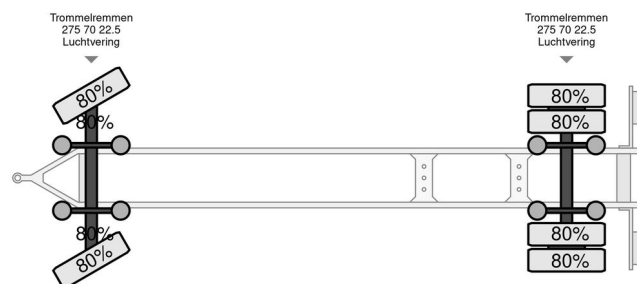

## INFORMACJE OGÓLNE

Zrobi?	Jumbo
Typ	Landbouw kenteken 40 KM/H muller opbouw Direct inzetbaar! meer foto's kijk op <a href="http://www.companjen.nl">www.companjen.nl</a>
Rok	2008
Budowa	Transport zwierz?t

## INFORMACJE TECHNICZNE

Pierwsza data rejestracji	30-06-2008
Tablica rejestracyjna	LKH-18-D
Numer identyfikacyjny pojazdu	D0240126830961

Jumbo Landbouw kenteken 40 KM/H muller opbouw Direct inzetbaar! meer ...  
Referentienummer: LKH18D