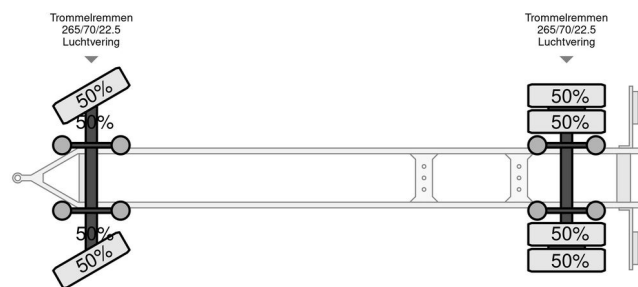

Jumbo MV 200

INFORMACJE OGÓLNE

Zrobi?	Jumbo
Typ	MV 200
Rok	2007
Budowa	Transport zwierzt

INFORMACJE TECHNICZNE

Pierwsza data rejestracji	30-06-2007
Tablica rejestracyjna	LFJ-32-G

Jumbo MV 200

Referenznummer: LFJ32G