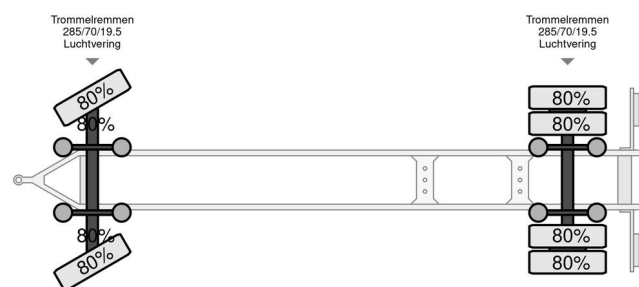

AKCESORIA

OPIS

3 lagen voor varkens
2 lagen voor zeugen
Klapvloeren
Lengte van opbouw 7.30m