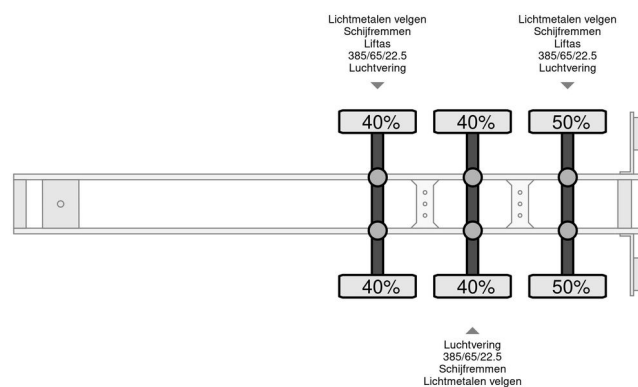

Knapen Trailers K200

INFORMACJE OGÓLNE

Zrobi?	Knapen Trailers
Typ	K200
Rok	2018
Budowa	

INFORMACJE TECHNICZNE

Pierwsza data rejestracji	26-10-2018
Waga	8.050 kg
No?no??	30.950 kg
Waga brutto	39.000 kg
Rozstaw osi	906

Knapen Trailers K200

AKCESORIA

OPIS

Uszkodzenia: brak