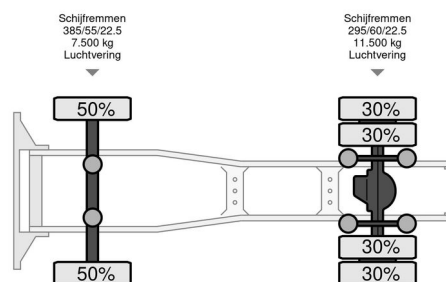

MAN L 2007.46.001

INFORMACJE OGÓLNE

Zrobi?	MAN
Typ	L 2007.46.001
Rok	2016
Przebieg	915.936 km
Budowa	Standardowy ci?gnik
Klasa emisji	6

INFORMACJE TECHNICZNE

Pierwsza data rejestracji	30-03-2016
Tablica rejestracyjna	98-BHB-4
Paliwo	Diesel
Transmisja	Automatycznie
Konfiguracja osi	4x2
Waga	7.939 kg
No?no??	11.061 kg
Waga brutto	19.000 kg
Liczba butli	6
Moc kw	324
Moc	440
Rozstaw osi	360
D?ugo??	600 cm
Szeroko??	255 cm
Wysoko??	378 cm

AKCESORIA

MAN TGX L 2007.46.001

4x2

Referentienummer: 98BHB4

OPIS

Uszkodzenia: brak