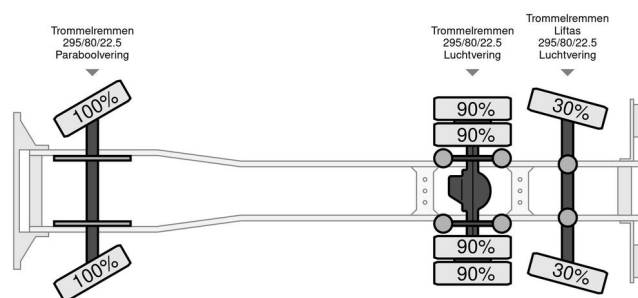

Mercedes-Benz SK 1831

INFORMACJE OGÓLNE

Zrobi?	Mercedes-Benz
Typ	SK 1831
Rok	1995
Przebieg	690.955 km
Budowa	Transport zwierz?t
Klasa emisji	2

INFORMACJE TECHNICZNE

Pierwsza data rejestracji	18-12-1995
Paliwo	Diesel
Transmisja	Pó?automatyczny
Konfiguracja osi	6x2
Waga	13.700 kg
No?no??	12.300 kg
Waga brutto	26.000 kg
Liczba butli	6
Moc kw	228
Moc	310
Rozstaw osi	460
D?ugo??	700 cm
Szeroko??	255 cm
Wysoko??	380 cm

AKCESORIA

Mercedes-Benz SK 1831 SK 1831

6x2

OPIS

Auto is in nieuwstaat