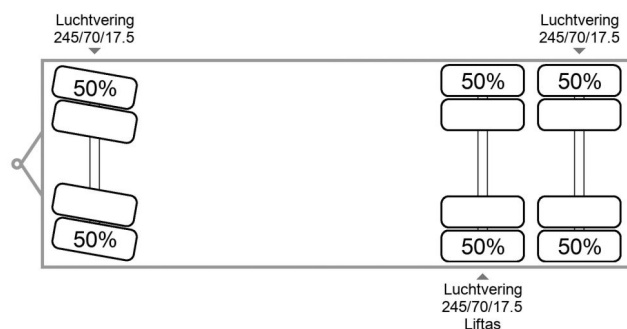

AKCESORIA

OPIS

62m2
baklänge 8.35
aufbau länge 8.35