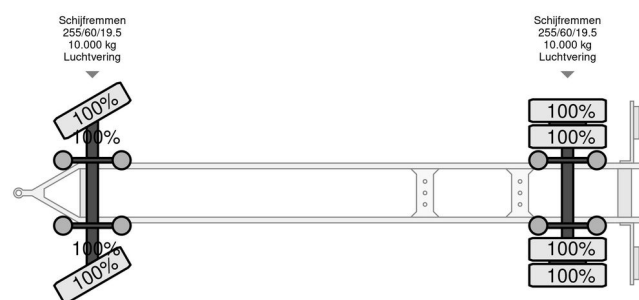

AKCESORIA

OPIS

Nieuwe Pezzaioli aanhanger, 2 schuifhekken, met binnendeur voor de veiligheid. links en rechts ventilatoren, voorzien van drinkbakken.

Binnen hoogte 2.75 ook geschikt voor paarden