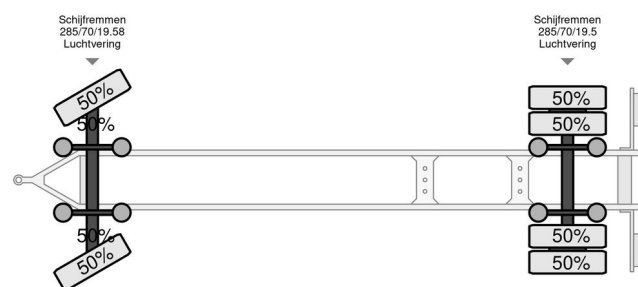

Pezzaioli RBA 22

AKCESORIA

OPIS

Uszkodzenia: brak