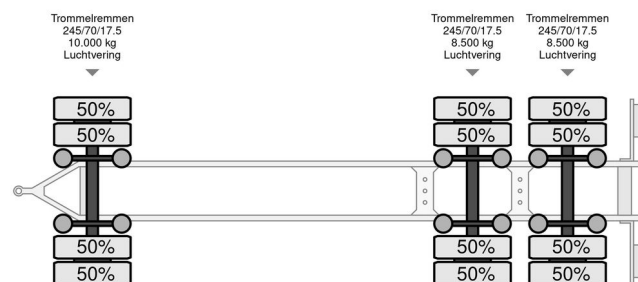

Pezzaioli RBA 31 - 2002 - 3 Floors - Livestock transport

INFORMACJE OGÓLNE

Zrobi? Pezzaioli
 Typ RBA 31 - 2002 - 3 Floors - Livestock transport
 Rok 2002
 Budowa Transport zwierząt

INFORMACJE TECHNICZNE

Pierwsza data rejestracji 24-09-2002
 Tablica rejestracyjna WG-JD-19
 Waga 8.920 kg
 No?no?? 18.080 kg
 Waga brutto 27.000 kg
 Rozstaw osi 605
 D?ugo?? 820 cm
 Szeroko?? 251 cm
 Wysoko?? 400 cm

Pezzaioli RBA 31 - 2002 - 3 Floors - Livestock transport

Referentienummer: WGJD19

AKCESORIA

OPIS

opbouw lengte 8.20m
 Type 2