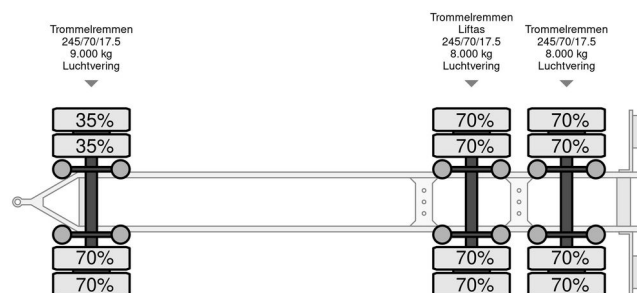

Pezzaioli RBA 31 - 2005

INFORMACJE OGÓLNE

Zrobi?	Pezzaioli
Typ	RBA 31 - 2005
Rok	2005
Budowa	Transport zwierząt

INFORMACJE TECHNICZNE

Pierwsza data rejestracji	01-08-2005
Tablica rejestracyjna	28-WP-FD
Waga	8.200 kg
No?no??	15.800 kg
Waga brutto	24.000 kg
Rozstaw osi	567
D?ugo??	960 cm
Szeroko??	255 cm

Pezzaioli RBA 31 - 2005

Referentienummer: 28WPFD

AKCESORIA

OPIS

3 lagen varkens, 2 lagen koeien
Baklengte 7.70