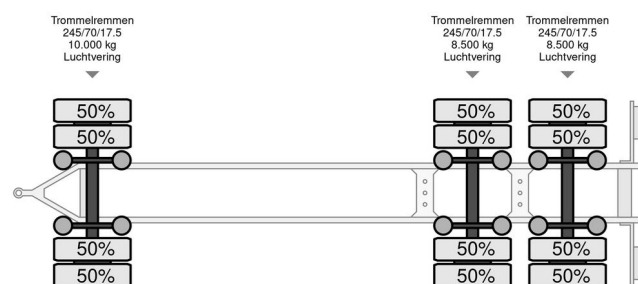

AKCESORIA

OPIS

opbouw lengte 8.20m
Type 2