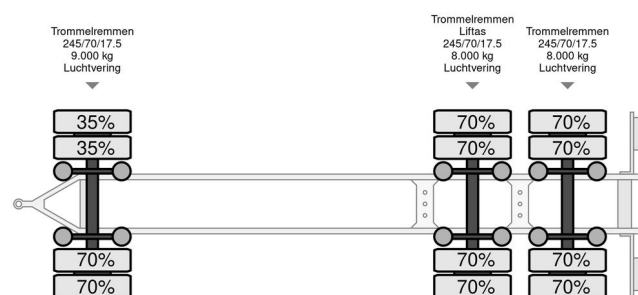

AKCESORIA

OPIS

3 lagen varkens, 2 lagen koeien