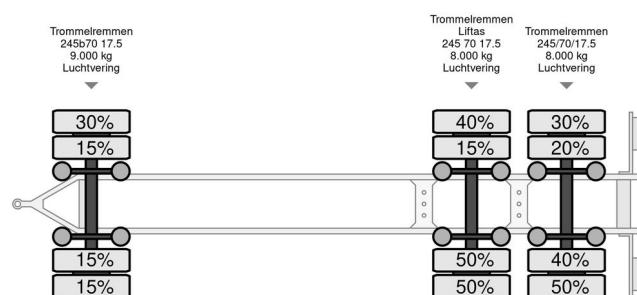

Pezzaioli RBA

Referentienummer: 47WLHN

AKCESORIA

OPIS

Uszkodzenia: brak