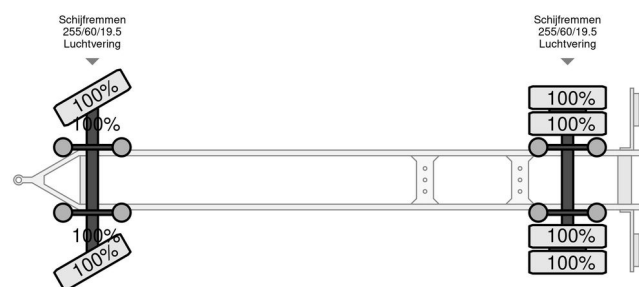

Pezzaioli RBA22 ER

INFORMACJE OGÓLNE

Zrobi?	Pezzaioli
Typ	RBA22 ER
Rok	2024
Budowa	Transport zwierz?t

INFORMACJE TECHNICZNE

Waga	6.000 kg
No?no??	20.000 kg
Waga brutto	26.000 kg
D?ugo??	7.600 cm
Szeroko??	2.550 cm
Wysoko??	3.800 cm

Pezzaioli RBA22 ER

AKCESORIA

OPIS

Nieuwe Pezzaioli aanhanger, 2 schuifhekken, met binnendeur voor de veiligheid. links en rechts ventilatoren, voorzien van drinkbakken.