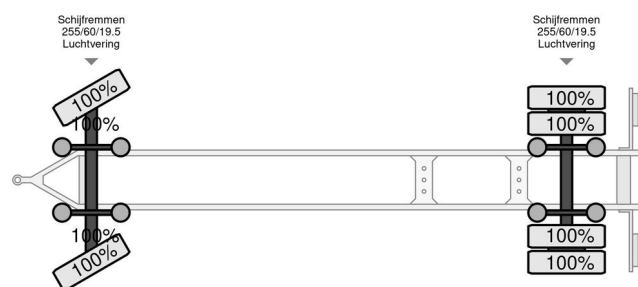

Pezzaioli RBA22 ER - New - 1 Floor - Cattle transport - Pezzaioli

INFORMACJE OGÓLNE

Zrobi? Pezzaioli
 Typ RBA22 ER - New - 1 Floor - Cattle transport - Pezzaioli
 Rok 2024
 Budowa Transport zwierząt

INFORMACJE TECHNICZNE

Waga	6.000 kg
No?no??	20.000 kg
Waga brutto	26.000 kg
D?ugo??	7.600 cm
Szeroko??	2.550 cm
Wysoko??	3.800 cm

Pezzaioli RBA22 ER - New - 1 Floor - Cattle transport - Pezzaioli

AKCESORIA

OPIS

Nieuwe Pezzaioli aanhanger, 2 schuifhekken, met binnendeur voor de veiligheid. links en rechts ventilatoren, voorzien van drinkbakken.