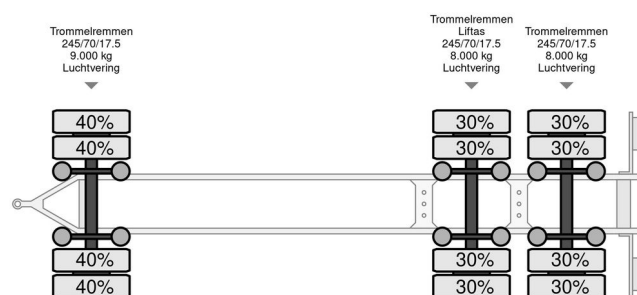

Pezzaioli RBA31 - 1997 - Cattle transport

INFORMACJE OGÓLNE

Zrobi?	Pezzaioli
Typ	RBA31 - 1997 - Cattle transport
Rok	1997
Budowa	Transport zwierząt

INFORMACJE TECHNICZNE

Pierwsza data rejestracji	11-11-1997
Tablica rejestracyjna	WV-NR-22
Waga	8.860 kg
No?no??	15.140 kg
Waga brutto	24.000 kg
Rozstaw osi	605
D?ugo??	8.100 cm
Szeroko??	254 cm
Wysoko??	400 cm

COMPANJEN

Pezzaioli RBA31 - 1997 - Cattle transport

Referentienummer: WVN22

AKCESORIA

OPIS

3 lagen schapen, 2 lagen voor koeien,
Mooie aanhanger voor landbouwverkeer