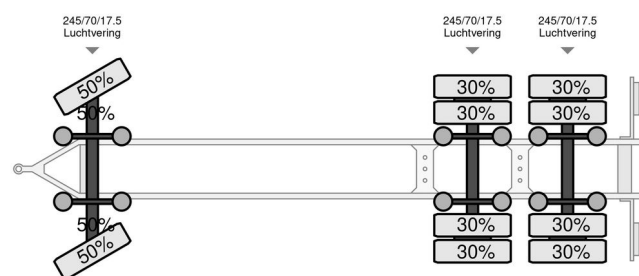

Pezzaioli RBA31 - 2002 - Livestock transport - 2 Floors

INFORMACJE OGÓLNE

Zrobi? Pezzaioli
 Typ RBA31 - 2002 - Livestock transport - 2 Floors
 Rok 2002
 Budowa Transport zwierząt

INFORMACJE TECHNICZNE

Pierwsza data rejestracji 22-02-2002

Pezzaioli RBA31 - 2002 - Livestock transport - 2 Floors

AKCESORIA

OPIS

17m2
18m2