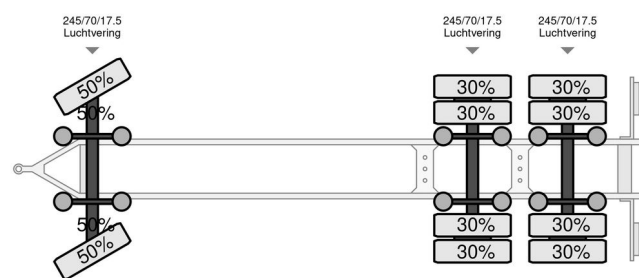

Pezzaioli RBA31

INFORMACJE OGÓLNE

Zrobi?	Pezzaioli
Typ	RBA31
Rok	2002
Budowa	Transport zwierząt

INFORMACJE TECHNICZNE

Pierwsza data rejestracji	22-02-2002
---------------------------	------------

Pezzaioli RBA31

AKCESORIA

OPIS

17m²
18m²