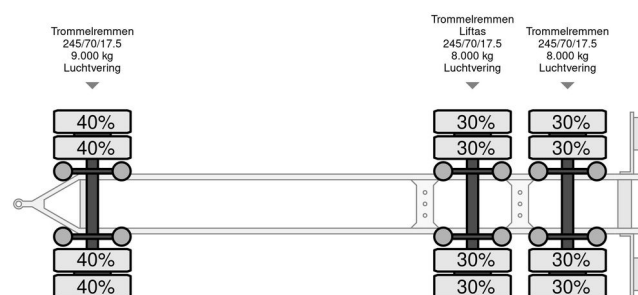

Pezzaioli RBA31

Referentienummer: WVNR22

AKCESORIA

OPIS

Uszkodzenia: brak