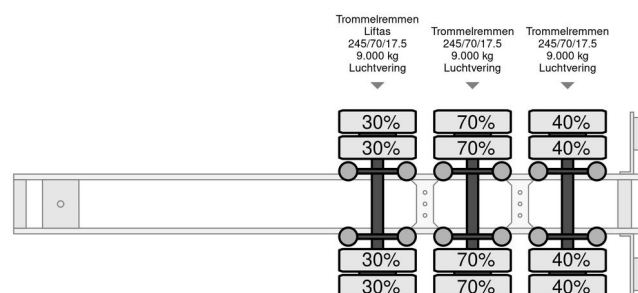

AKCESORIA

OPIS

Uszkodzenia: brak