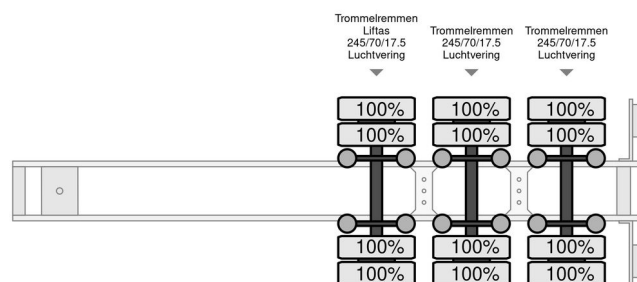

### INFORMACJE OGÓLNE

Zrobi?	Pezzaioli
Typ	SBA31 U
Budowa	Transport zwierz?t

### INFORMACJE TECHNICZNE

Tablica rejestracyjna	OV-25-JY
Waga	13.000 kg
No?no??	26.000 kg
Waga brutto	39.000 kg
Rozstaw osi	919
D?ugo??	1.400 cm
Szeroko??	2.550 cm
Wysoko??	400 cm

Pezzaioli SBA31 U

Referentienummer: OV25JY