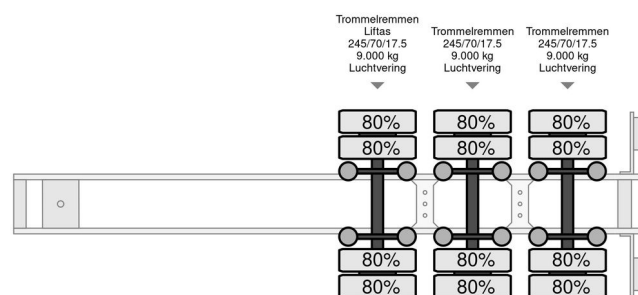

AKCESORIA

OPIS

Uszkodzenia: brak