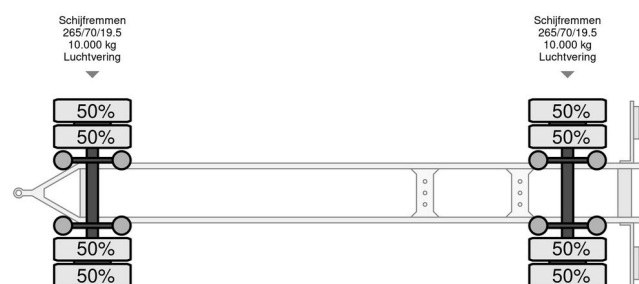

Renders RAC10.10

Referentienummer: WJPG41

AKCESORIA

OPIS

Baklengte 7.30, Stront tank, 1 Laag voor koeien
Mooie aanhanger, ook voor landbouw verkeer.
Mooie harde vloer