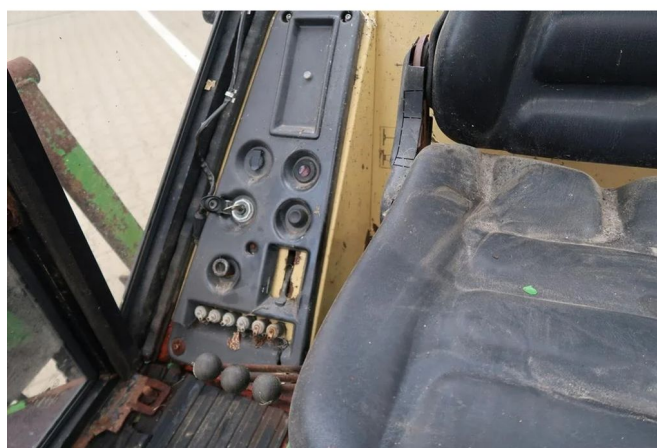

Sabo Roberine Sabo

INFORMACJE OGÓLNE

Zrobi?	Sabo Roberine
Typ	Sabo
Rok	1995
Budowa	Inne

INFORMACJE TECHNICZNE

AKCESORIA

OPIS

moet nagekeken worden. Loopt niet.