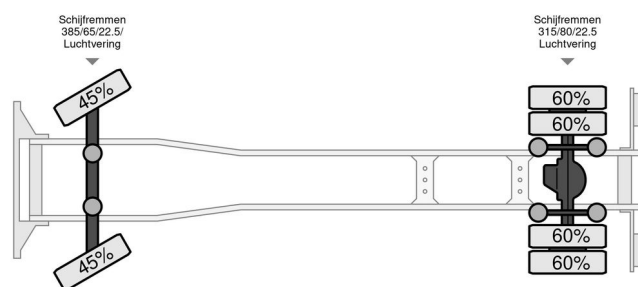

Scania G450

INFORMACJE OGÓLNE

Zrobi?	Scania
Typ	G450
Rok	2017
Przebieg	546.046 km
Budowa	Transport zwierz?t
Klasa emisji	6

INFORMACJE TECHNICZNE

Pierwsza data rejestracji	27-11-2017
Paliwo	Diesel
Transmisja	Automatycznie
Numer identyfikacyjny pojazdu	YS2G4X20002141533
Konfiguracja osi	4x2
Waga	12.200 kg
No?no??	7.300 kg
Waga brutto	19.500 kg
Liczba butli	6
Moc kw	331
Moc	450
Rozstaw osi	575
D?ugo??	9.900 cm
Szeroko??	2.550 cm
Wysoko??	4.000 cm

AKCESORIA

Scania G450 G450

4x2

OPIS

Uszkodzenia: brak