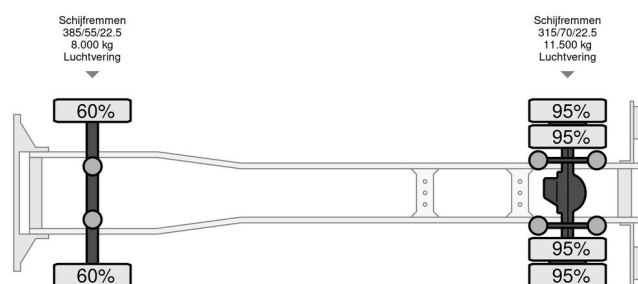

Scania G450

INFORMACJE OGÓLNE

Zrobi?	Scania
Typ	G450
Rok	2017
Przebieg	546.669 km
Budowa	Podwozie kabiny
Klasa emisji	6

INFORMACJE TECHNICZNE

Pierwsza data rejestracji	27-11-2017
Tablica rejestracyjna	41-BTH-2
Paliwo	Diesel
Transmisja	Automatycznie
Konfiguracja osi	4x2
Waga	12.867 kg
No?no??	6.633 kg
Waga brutto	19.500 kg
Liczba butli	6
Moc kw	331
Moc	450
Rozstaw osi	575
D?ugo??	990 cm
Szeroko??	255 cm
Wysoko??	400 cm

AKCESORIA

COMPANJEN

Scania G450 G450

4x2

Referentienummer: 41BTH2

OPIS