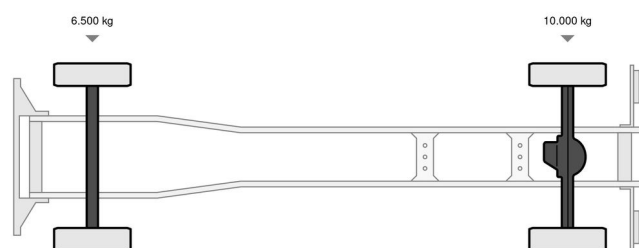

AKCESORIA

OPIS

Beide Scania's zijn geheel gerestaureerd.
Voor oldtimers: Scania LS76, 140, 142, 143
Volvo F7, F10, F12, N88, N10
Bekijk onze actuele voorraad op www.companjen.nl