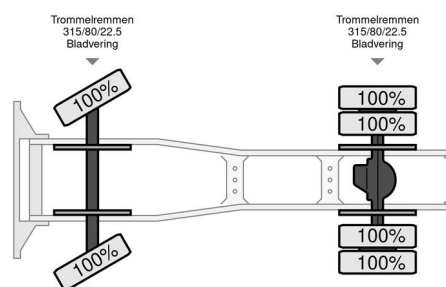

Scania LB 140

INFORMACJE OGÓLNE

Zrobi?	Scania
Typ	LB 140
Rok	1975
Przebieg	863.249 km
Budowa	Standardowy ci?gnik

INFORMACJE TECHNICZNE

Pierwsza data rejestracji	01-01-1975
Paliwo	Diesel
Transmisja	Podr?cznik
Konfiguracja osi	4x2
Waga	7.220 kg
Moc kw	257
Moc	350
Rozstaw osi	340

Scania LB140 V8 LB 140

4x2

AKCESORIA

OPIS

Geheel gerestaureerd, Scania is in nieuwstaat
Een plaatje!