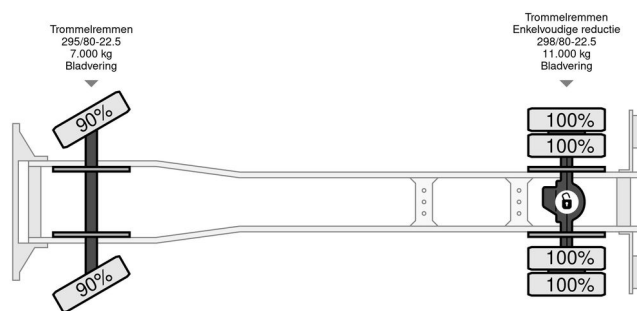

Scania P82M NIEUWSTAAT

INFORMACJE OGÓLNE

Zrobi?	Scania
Typ	P82M NIEUWSTAAT
Rok	1986
Przebieg	594.519 km
Budowa	D?wig samochodowy

INFORMACJE TECHNICZNE

Pierwsza data rejestracji	30-06-1986
Tablica rejestracyjna	BS-84-JH
Paliwo	Diesel
Transmisja	Podr?cznik
Konfiguracja osi	4x2
Waga	9.580 kg
No?no??	8.420 kg
Waga brutto	18.000 kg
Moc kw	155
Moc	211
Marka baterii	hiab
Typ d?wigu	090A
?uraw Rok produkcji	1994
Pozycja ?urawia	Za kabin?
Wysoko?? podnoszenia	5 cm

AKCESORIA

Scania P82 P82M NIEUWSTAAT

4x2

Referentienummer: BSS4JH

OPIS

NIEUWSTAAT
 geen 2e van te vinden.
 alles werkt naar behoren
 roterende grijpbak