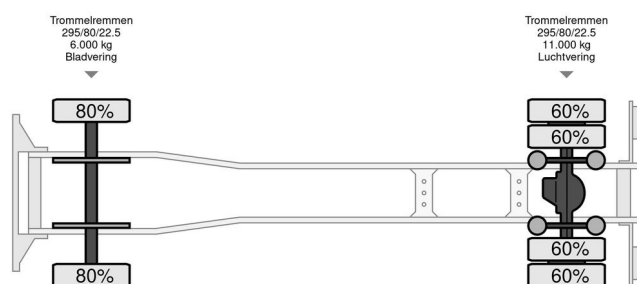

Scania PM 4X2 AL 60 100 P 82 M

OPIS

Kłapa załadunkowa: dhollandia, kłapa tylna