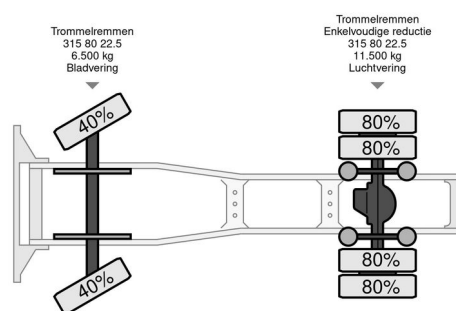

Scania 113M-360 Runs Like New- 1999

INFORMACJE OGÓLNE

Zrobi?	Scania
Typ	113M-360 Runs Like New- 1999
Rok	1999
Przebieg	1.014.716 km
Budowa	Standardowy ci?gnik
Klasa emisji	1

INFORMACJE TECHNICZNE

Pierwsza data rejestracji	20-01-1999
Paliwo	Diesel
Transmisja	Podr?cznik
Numer identyfikacyjny pojazdu	XLERA4X2A04294166
Konfiguracja osi	4x2
Liczba butli	6
Moc kw	265
Moc	360
Rozstaw osi	360

Scania R113-360 113M-360 Runs Like New- 1999

4x2

AKCESORIA

OPIS

Motor loopt als nieuw!