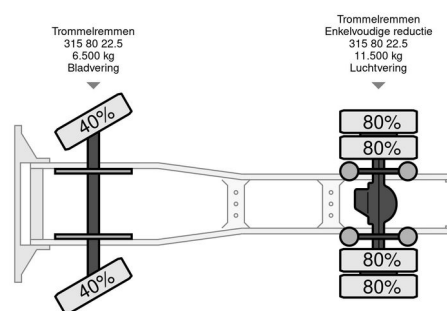

Scania 113M-360 Runs Like New

INFORMACJE OGÓLNE

Zrobi?	Scania
Typ	113M-360 Runs Like New
Rok	1999
Przebieg	1.014.716 km
Budowa	Standardowy ci?gnik
Klasa emisji	1

INFORMACJE TECHNICZNE

Pierwsza data rejestracji	20-01-1999
Paliwo	Diesel
Transmisja	Podr?cznik
Numer identyfikacyjny pojazdu	XLERA4X2A04294166
Konfiguracja osi	4x2
Liczba butli	6
Moc kw	265
Moc	360
Rozstaw osi	360

Scania R113-360 113M-360 Runs Like New

4x2

AKCESORIA

OPIS

motor loopt als nieuw!