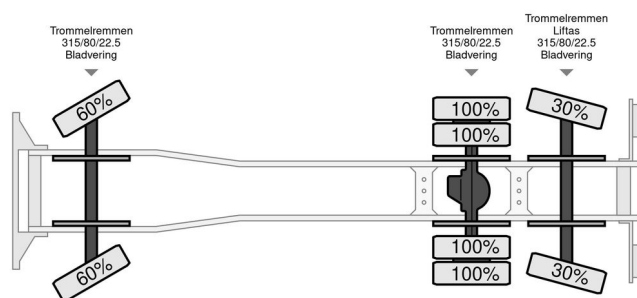

OPIS

Uszkodzenia: brak