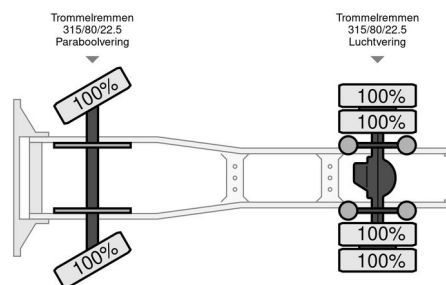

Scania R 142 MA - 1987 - Retarder - Oldtimer - Good Condntion.

INFORMACJE OGÓLNE

Zrobi?	Scania
Typ	R 142 MA - 1987 - Retarder - Oldtimer - Good Condition.
Rok	1987
Przebieg	1.001.761 km
Budowa	Standardowy ci?gnik

INFORMACJE TECHNICZNE

Pierwsza data rejestracji	16-09-1987
Paliwo	Diesel
Transmisja	Podr?cznik
Konfiguracja osi	4x2
No?no??	19.500 kg
Liczba butli	8
Moc kw	287
Moc	390
Rozstaw osi	360

Scania R142-V8 R 142 MA - 1987 - Retarder - Oldtimer - Good Condntion. 4x2