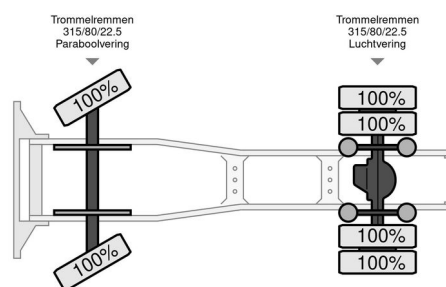

Scania R 142 MA

INFORMACJE OGÓLNE

Zrobi?	Scania
Typ	R 142 MA
Rok	1987
Przebieg	1.001.761 km
Budowa	Standardowy ci?gnik

INFORMACJE TECHNICZNE

Pierwsza data rejestracji	16-09-1987
Paliwo	Diesel
Transmisja	Podr?cznik
Konfiguracja osi	4x2
No?no??	19.500 kg
Liczba butli	8
Moc kw	287
Moc	390
Rozstaw osi	360

Scania R142-V8 R 142 MA

4x2

AKCESORIA

OPIS

Uszkodzenia: brak